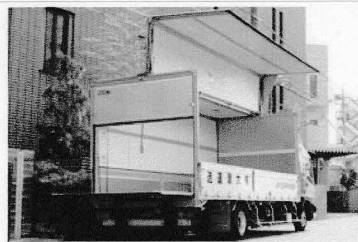

東京・関東圏の精密機械や大型機材の運送は 当社の2t・4tパワーゲート便にお任せください。

☎ 0120-01-4164

今すぐお電話をください。

はじめまして、東京都大田区で運送業をおこなっております(株)大津運送代表取締役の大津敏一と申します。当社は今年で創業47年となります。企業や個人のお客様よりご依頼を頂き、パワーゲート車を使用し、精密機械の移動やイベント会場への搬出入等をおこなっております。その他に楽器やオフィス家具等、重量物や大きい物の運搬を得意とし、「安全・確実・親切丁寧」に配送を行っております。この機会に是非、大津運送のパワーゲート便を一度ご利用ください。よろしくお願いたします。

2tロングゲート車はワイドボディのため、ゲートの幅が広く機械や重量物の積み下ろしの際に安全です。しかも標準タイプに比べると15%多く積めます。

4tエアサスゲート車は振動が少ない構造のため、精密機械類の運送に最適です。大切なお荷物の積み下ろし作業も効率良く行えます。

〒146-0081 東京都大田区仲池上1-16-8-2F

株式会社 大津運送

代表取締役 大津 敏一

☎ 0120-01-4164

電話受付時間 平日 9:00~16:00