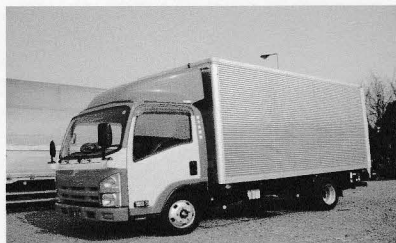

東京・関東圏の精密機械や大型機材の運送は 当社の2t・4tパワーゲート便にお任せください。

☎ 0120-01-4164

今すぐお電話をください。

はじめまして、東京都大田区で運送業をおこなっております(株)大津運送代表取締役の大津敏一と申します。当社は今年で創業47年となります。企業や個人のお客様よりご依頼を頂き、パワーゲート車を使用し、精密機械の移動やイベント会場への搬出入等をおこなっております。その他に楽器やオフィス家具等、重量物や大きい物の運搬を得意とし、「安全・確実・親切丁寧」に配送を行っております。この機会に是非、大津運送のパワーゲート便を一度ご利用ください。よろしくお願いたします。

2tロングゲート車はワイドボディのため、ゲートの幅が広く機械や重量物の積み下ろしの際に安全です。しかも標準タイプに比べると15%多く積めます。

4tエアサスゲート車は振動が少ない構造のため、精密機械類の運送に最適です。大切なお荷物の積み下ろし作業も効率良く行えます。

〒146-0081 東京都大田区仲池上1-16-8-2F

株式会社 大津運送

代表取締役 大津 敏一

☎ 0120-01-4164

電話受付時間 平日 9:00~16:00